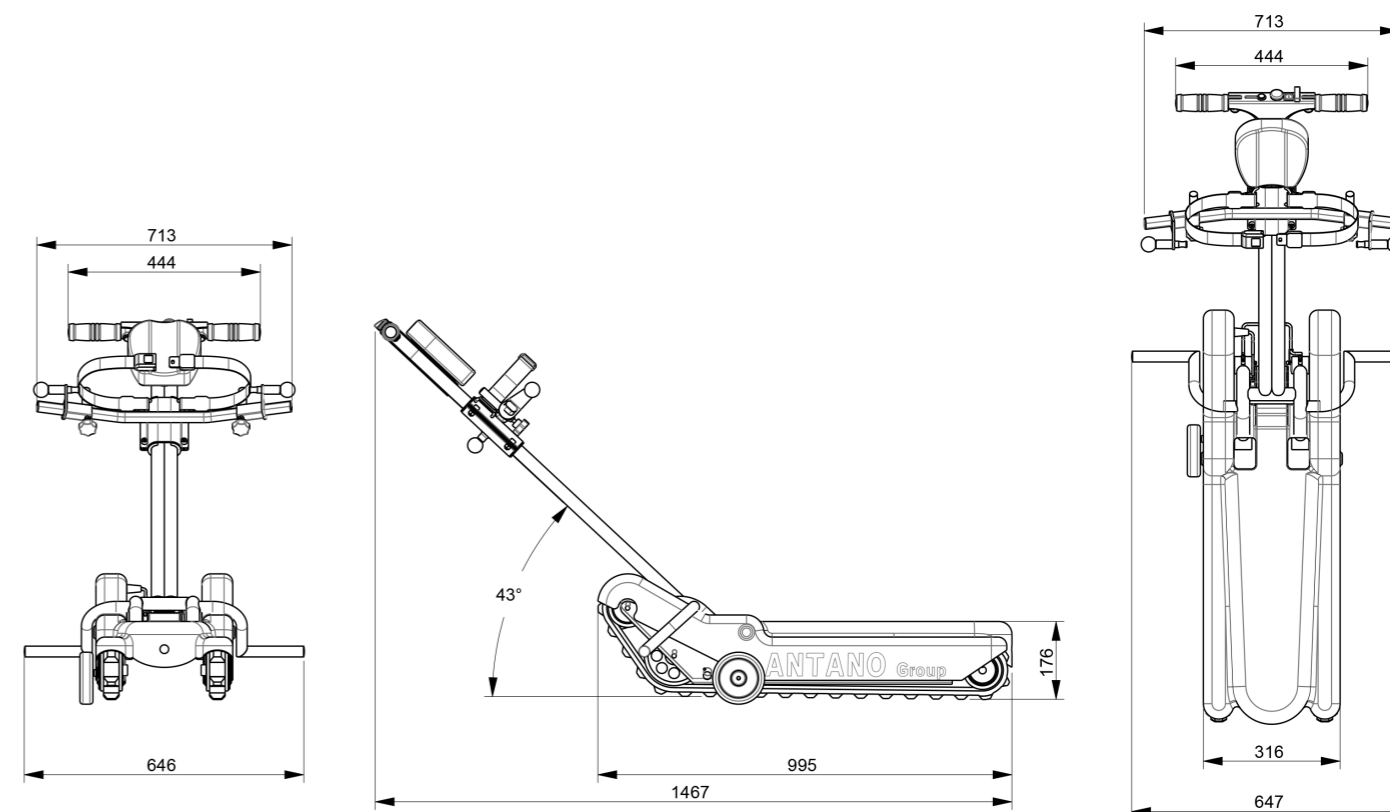

Nova Versão SIMPLES E PRÁTICO

O LG 2004 Basic mantém os altos padrões de segurança porém sem o auxílio do giro de 360°

SERIE LG 2004 - Basic - Especificações Técnicas

Peso total	Kg 44
Peso da base	KG 35
Peso da haste de controle	KG 9
Dimensões do equipamento montado	115x42x45 Cm
Potência do motor	300 W
Alimentação do carregador das baterias	110 - 220 V
Capacidade máxima de carga	KG 130
Autonomia	400 degraus
Autonomia com a reserva de bateria	180 degraus
Largura mínima da escada	75 Cm
Espaço mínimo para manobra em patamar "L"	98x98Cm
Espaço mínimo para manobra em patamar "U"	100x200Cm
Ângulo máximo de inclinação	35°
Temperatura para armazenagem	-20° + 50°
Velocidade máxima	15 Degraus por minuto
Dimensões da embalagem	116x70x43h Cm

Estas especificações são meramente indicativas e não vinculativas. A Sul Acessibilidade se reserva ao direito de qualquer momento fazer as alterações que considere adequadas a fim de melhorar o desempenho do produto descrito.