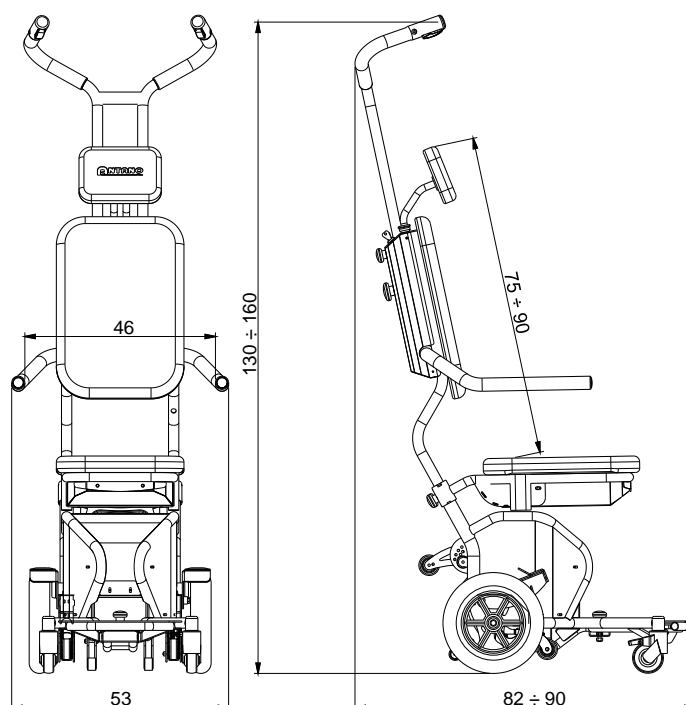

TRANSPORTADOR COM CADEIRA
PARA PORTADORES DE NECESSI-
DADES ESPECIAIS
STAIRLIFT WHEEL WITH CHAIR

Dados Técnicos - Technical details

Velocidade Máxima - <i>Maximum speed:</i>	36 degraus por minuto
Peso total (incluindo bateria) - <i>Total weight:</i>	44 Kg (incluindo bateria)
Peso da barra de direção - <i>Weight of the handle bar with controls:</i>	10 Kg
Peso do corpo do equipamento - <i>Weight of the base equipment:</i>	24 Kg
Peso da cadeira - <i>Weight of the chair:</i>	10 Kg
Dimensões máximas - <i>Max dimension</i>	53x82 Cm
Potência do Motor - <i>Motor power</i>	350 W
Carregador de bateria - <i>Battery charger power supply:</i>	220 V
Peso máximo do usuário - <i>Maximum trasportable weight:</i>	130 a 160 KG (opcional)
Capacidade de operação - <i>Operating range:</i>	2400 degraus (1200 subida - 1200 descida com passageiro de 80Kg)
Capacidade de operação fase de reserva da bateria - <i>Operating range with reserve battery indicator on:</i>	40 degraus (com passageiro de 80Kg)
Largura mínima da escada - <i>Minimum stairs dimension:</i>	58 Cm
Largura mínima do patamar da escada em L para manobra - <i>Minimum dimension of "L shaped landing:</i>	100x75 Cm
Largura mínima do patamar da escada em U para manobra - <i>Minimum dimensions of "U" shaped landing:</i>	100x120
Altura máxima do degrau	23 cm
Temperaturas máximas de uso e estocagem - <i>Storage and use temperature:</i>	-20° + 50°
Dimensões da embalagem - <i>Packaging dimension</i>	97x57x70 cm
Peso total com embalagem - <i>Palletts total weighth</i>	60 Kg