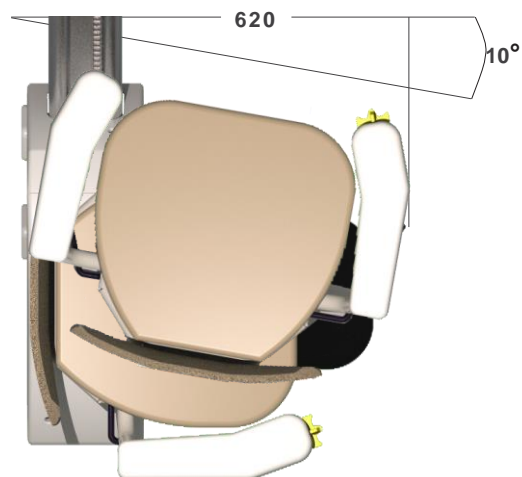

A melhor opção para escadas RETAS!

Fabricado em
Yorkshire
REINO UNIDO

Não mude de casa,
conheça a CADEIRA ELEVADOR

SYNERGY

| | |
|---------------------|-----------------------|
| PESO MÁXIMO | 125KG |
| TIPO DE CONTROLE | Joystick Ergonômico |
| CARREGAMENTO | 2 Baterias de 12V 7Ah |
| OCUPAÇÃO DA CADEIRA | 56,5 cm |
| OCUPAÇÃO DO TRILHO | 15,5 cm |
| ÂNGULO DE ESCADA | 0° - 52° |
| VELOCIDADE | 0,08 m/s |
| MOTOR | 24V DC |
| DESLOCAMENTO | Motor e Cremalheira |
| Alimentação | 110V – 220V |
| CONTROLES REMOTOS | 2 CONTROLES |