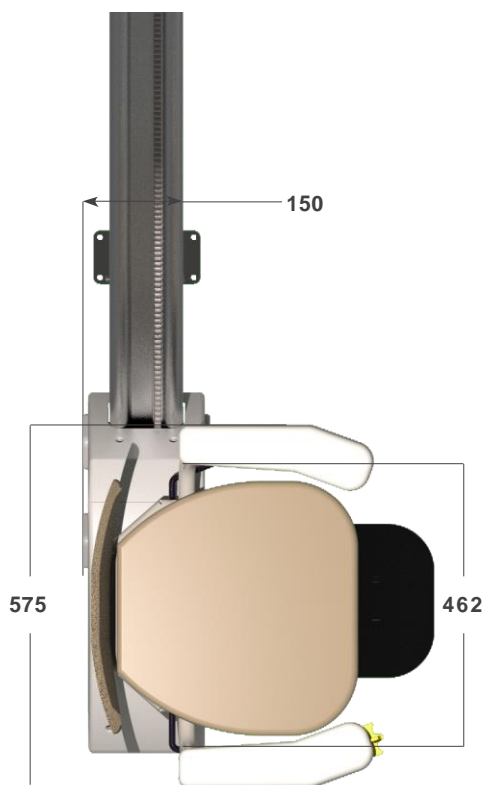

A melhor opção para escadas RETAS!

Fabricado em
Yorkshire
REINO UNIDO

Não mude de casa,
conheça a CADEIRA ELEVADOR

SYNERGY

| | |
|---------------------|-----------------------|
| PESO MÁXIMO | 125KG |
| TIPO DE CONTROLE | Joystick Ergonômico |
| CARREGAMENTO | 2 Baterias de 12V 7Ah |
| OCUPAÇÃO DA CADEIRA | 56,5 cm |
| OCUPAÇÃO DO TRILHO | 15,5 cm |
| ÂNGULO DE ESCADA | 0° - 52° |
| VELOCIDADE | 0,08 m/s |
| MOTOR | 24V DC |
| DESLOCAMENTO | Motor e Cremalheira |
| Alimentação | 110V – 220V |
| CONTROLES REMOTOS | 2 CONTROLES |